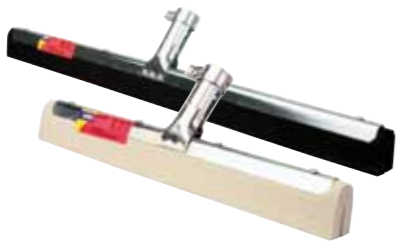

GOLVRAKOR

GOLVRAKA UTAN SKVÄTTKANT

Mjukt cellgummi. 35 och 45 cm bredd. Passar de flesta skaft. 10 st/krt.
23105 Golvraka 35 cm Vit
23103 Golvraka 45 cm Svart