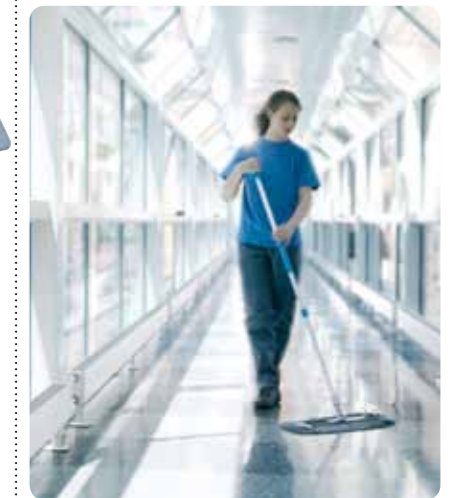

Swebp Duo System

Den dubbelsidiga moppen.

Swebp Duo System är skräddarsytt för ekonomisk och ergonomisk rengöring med dubbelsidiga förbehandlade moppar. Lämpar sig för bl.a. kontor, bostadshus, skolor, sjukhus, hotell och restauranger. Klarar både golv, trappor, väggar, dörrar och tak. Motsvarar högt ställda krav på effektivitet och städresultat.

DUBBELSIDIGT MOPPSTATIV

SWEP DUO STATIV

Dubbelsidigt, vändbart stativ. Asymmetriska ändrar, kommer åt på de flesta ställen. Lätt men stark konstruktion av polypropylen.

1. **13054** Swebp Duo Stativ 35 cm
   13050 Swebp Duo Stativ 50 cm

DUBBELSIDIG MOPP

SWEP DUO MICROTECH

Dubblar den effektiva rengöringsytan. Kan användas torr eller fuktig på de flesta golv.

1. **13055** Swebp Duo Micro Tech 35 cm
   13051 Swebp Duo Micro Tech 50 cm

TORRMOPPNING M.M.

SWEP DUO MICRO PLUS

Dubblar den effektiva rengöringsytan. Särskilt lämpad för torr moppnings, rengöring av väggar, säkerhetsgolv och gummigolv.

1. **13056** Swebp Duo Micro Plus 35 cm
   13052 Swebp Duo Micro Plus 50 cm